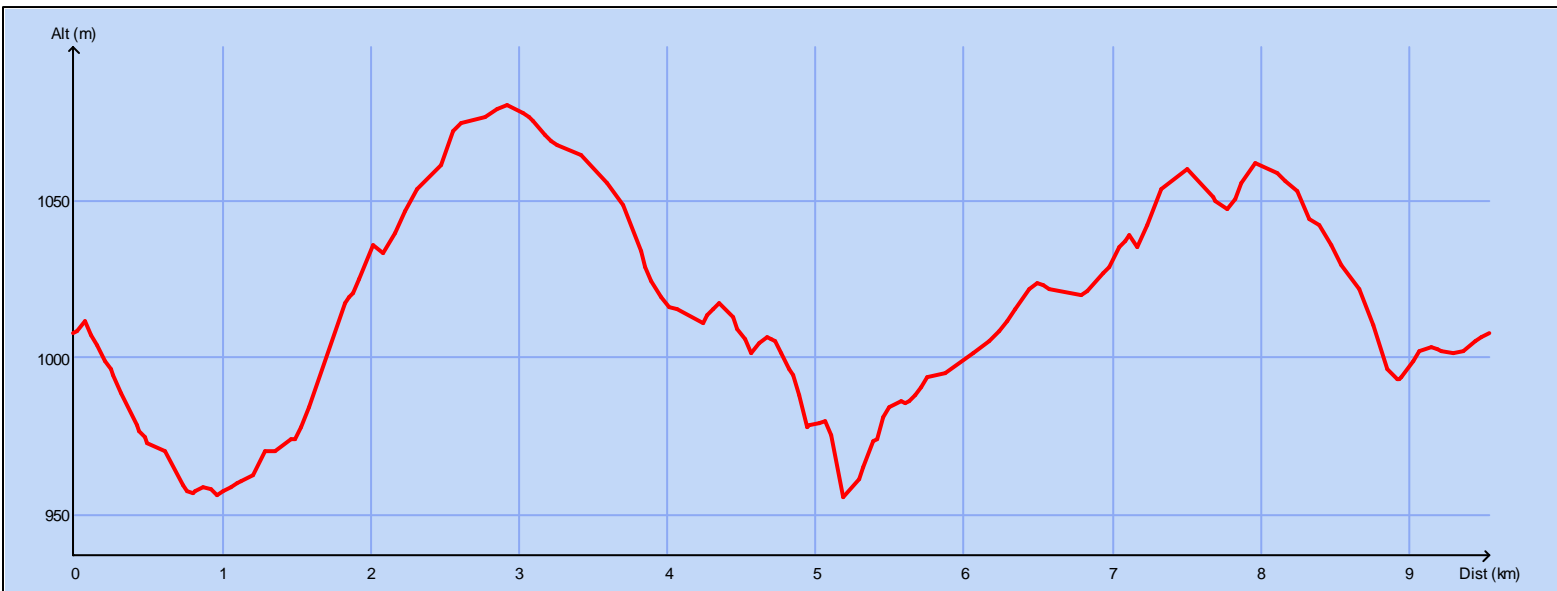

# Tracé : Trk012-MNT

Copyright IGN

**Distance totale** : 9.562 km

**Durée estimée** : 02:24:25

**Montée** : 288 m

**Moyenne estimée** : 4.0 km/h

**Descente** : 288 m

**Y Minimum** : 956 m

**Y Moyen** : 1017 m

**Y Maximum** : 1080 m