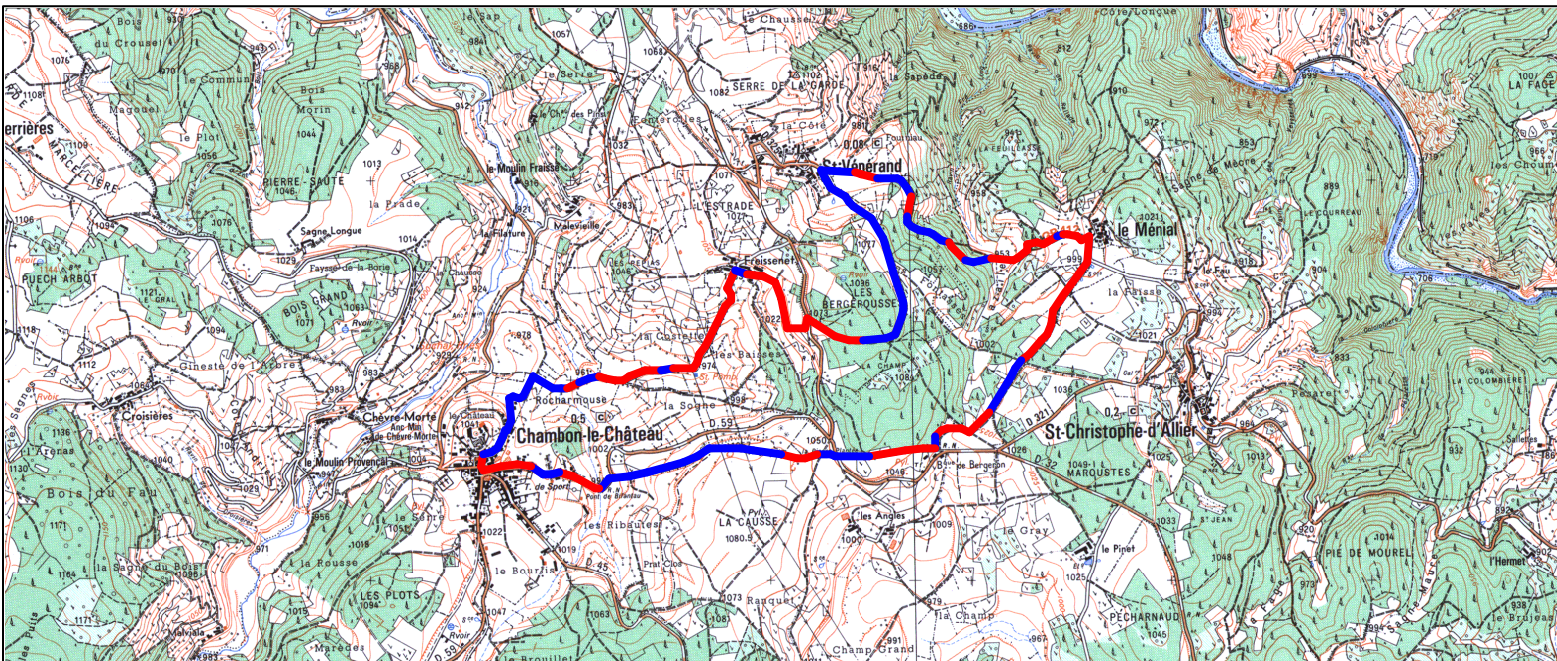

# Tracé : Trk012-MNT

Copyright IGN

**Distance totale** : 9.562 km

**Durée estimée** : 02:24:25

**Montée** : 288 m

**Moyenne estimée** : 4.0 km/h

**Descente** : 288 m

**Y Minimum** : 956 m

**Y Moyen** : 1017 m

**Y Maximum** : 1080 m