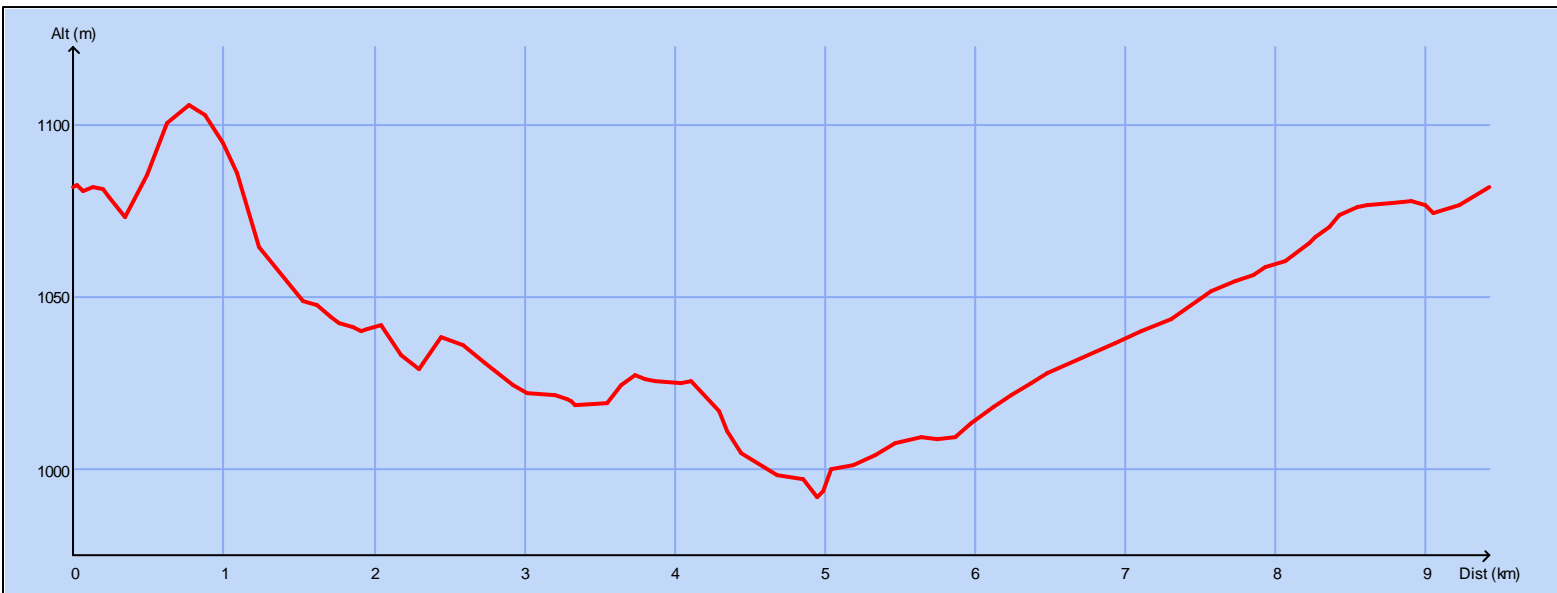

Tracé : Costaros voie verte-MNT

Copyright IGN

Distance totale : 9.427 km

Durée estimée : 02:08:33

Montée : 148 m

Moyenne estimée : 4.4 km/h

Descente : 148 m

Y Minimum : 992 m

Y Moyen : 1042 m

Y Maximum : 1105 m