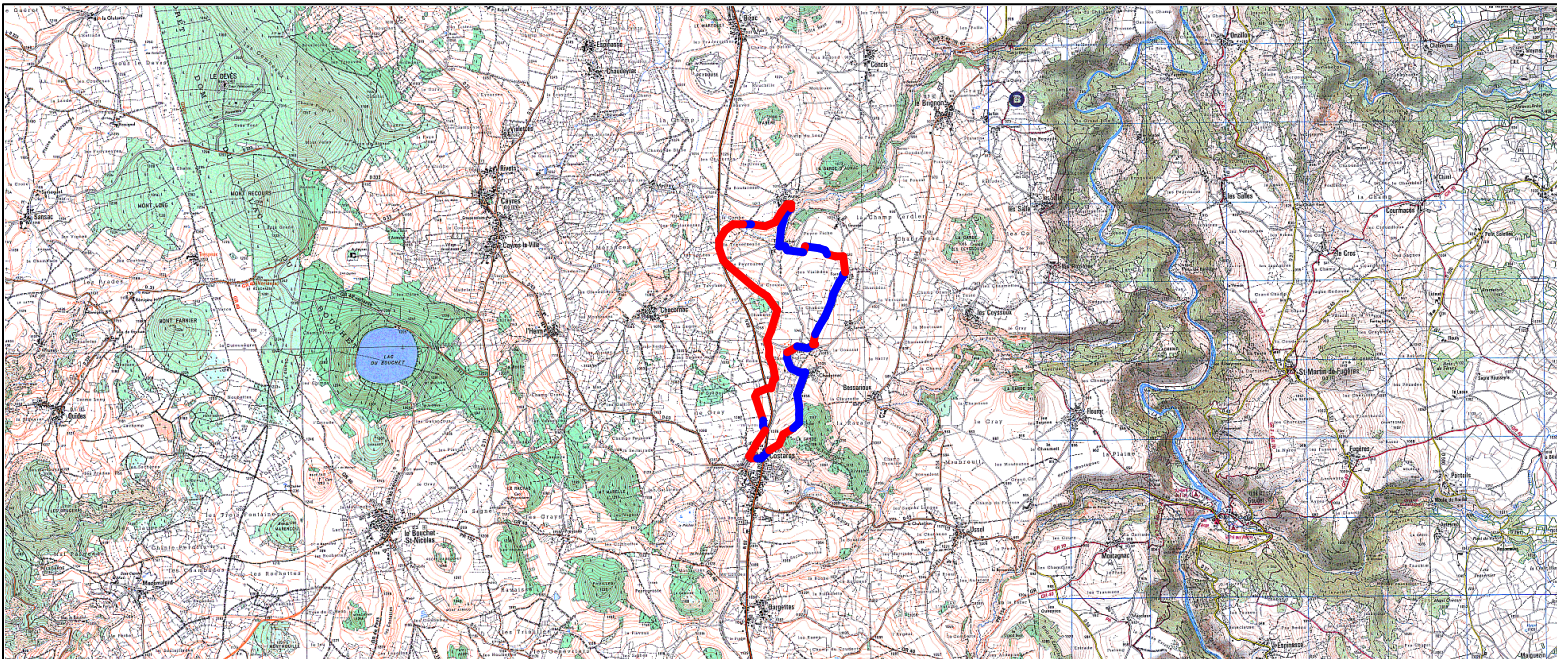

Tracé : Costaros voie verte-MNT

Copyright IGN

Distance totale : 9.427 km

Durée estimée : 02:08:33

Montée : 148 m

Moyenne estimée : 4.4 km/h

Descente : 148 m

Y Minimum : 992 m

Y Moyen : 1042 m

Y Maximum : 1105 m