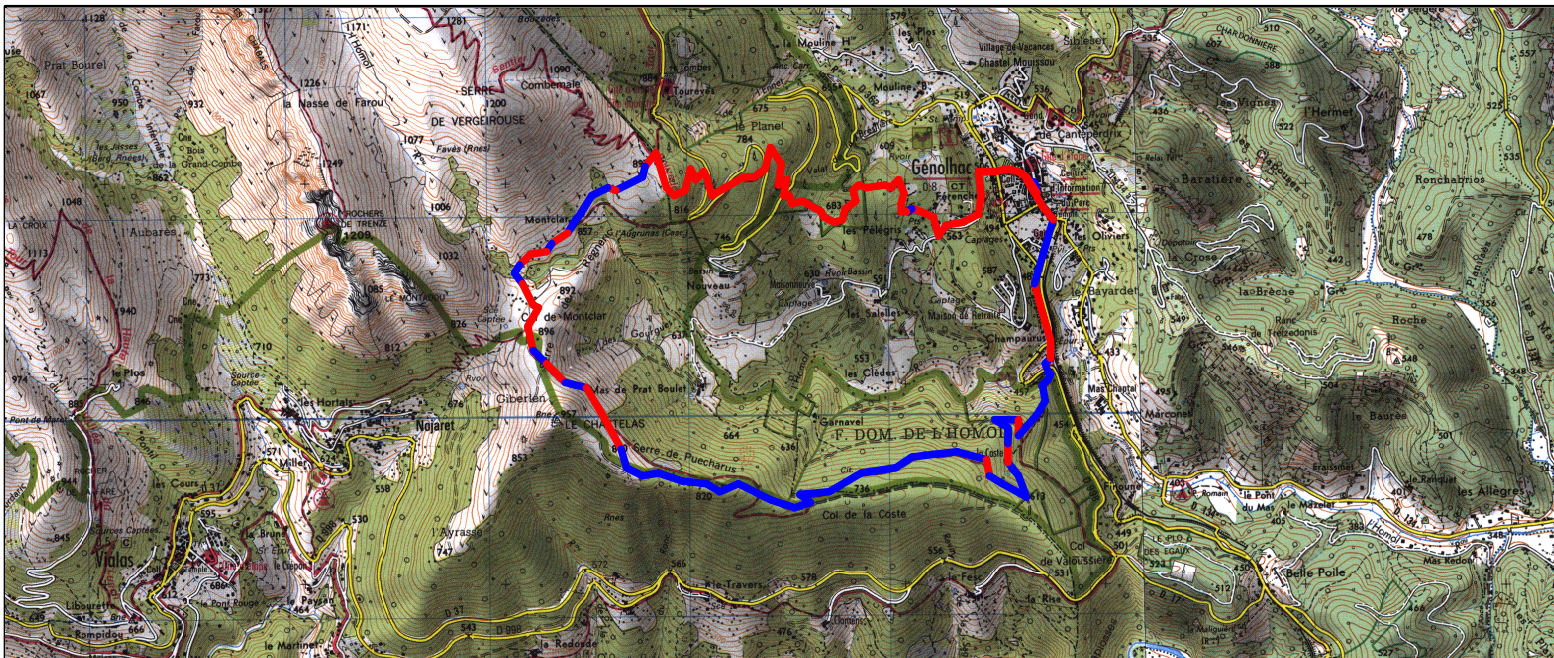

## Tracé : Genolhac-COSTE-MNT

Copyright IGN

**Distance totale** : 10.279 km

**Durée estimée** : 03:35:11

**Montée** : 556 m

**Moyenne estimée** : 2.9 km/h

**Descente** : 556 m

**Y Minimum** : 444 m

**Y Moyen** : 700 m

**Y Maximum** : 900 m