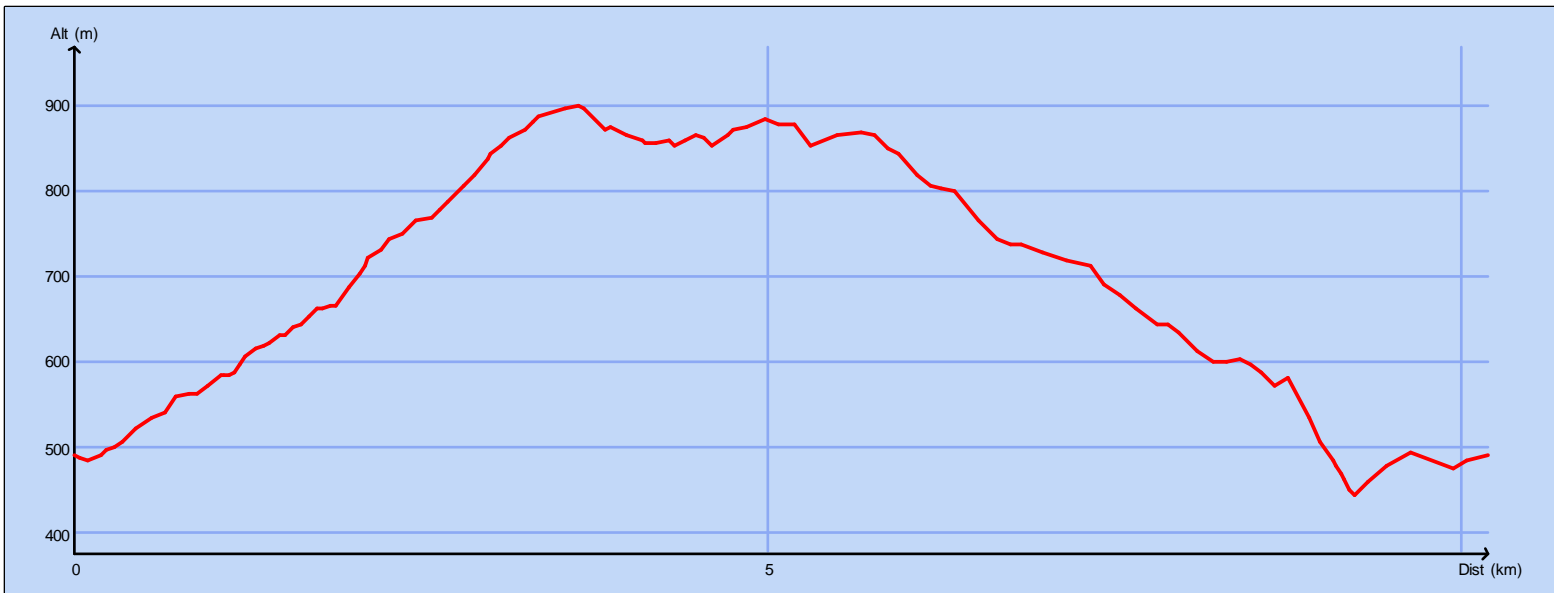

## Tracé : Genolhac-COSTE-MNT

Copyright IGN

**Distance totale** : 10.279 km

**Durée estimée** : 03:35:11

**Montée** : 556 m

**Moyenne estimée** : 2.9 km/h

**Descente** : 556 m

**Y Minimum** : 444 m

**Y Moyen** : 700 m

**Y Maximum** : 900 m