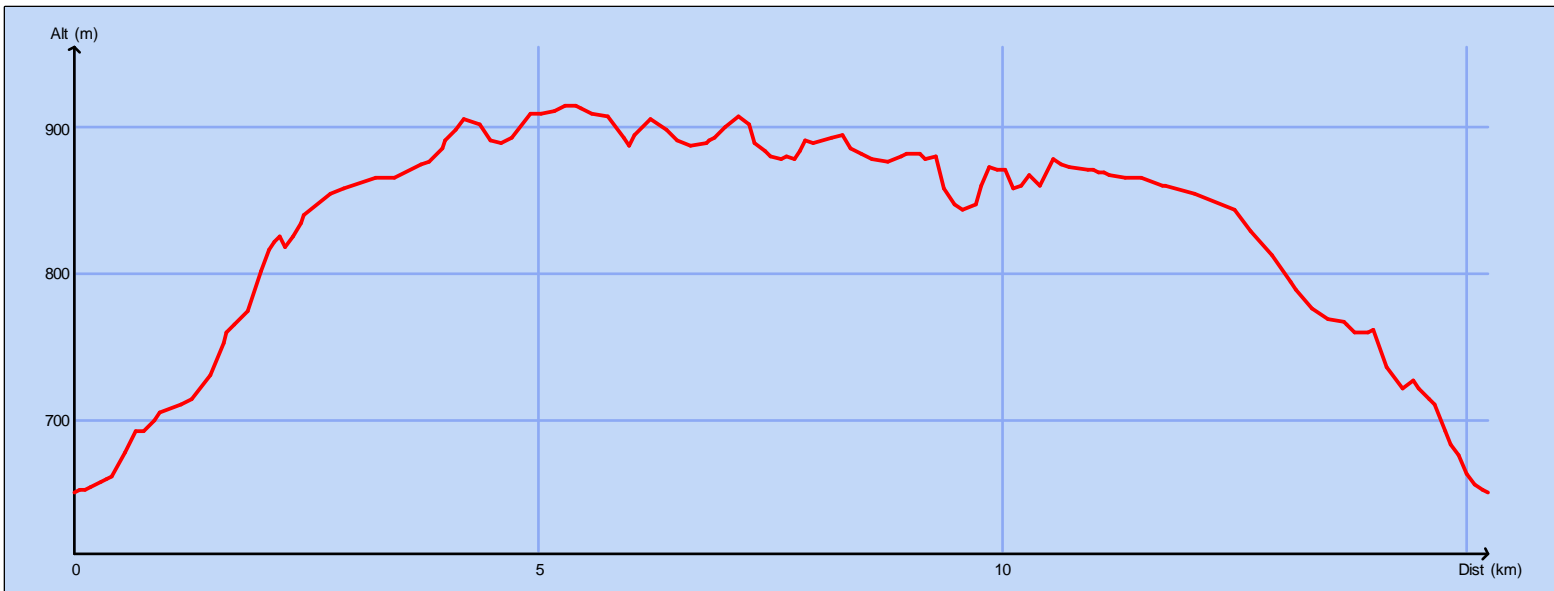

Tracé : Haute vallée du Dolaizon

Copyright IGN

Distance totale : 15.285 km

Durée estimée : 03:51:45

Montée : 417 m

Moyenne estimée : 4.0 km/h

Descente : 417 m

Y Minimum : 649 m

Y Moyen : 832 m

Y Maximum : 915 m