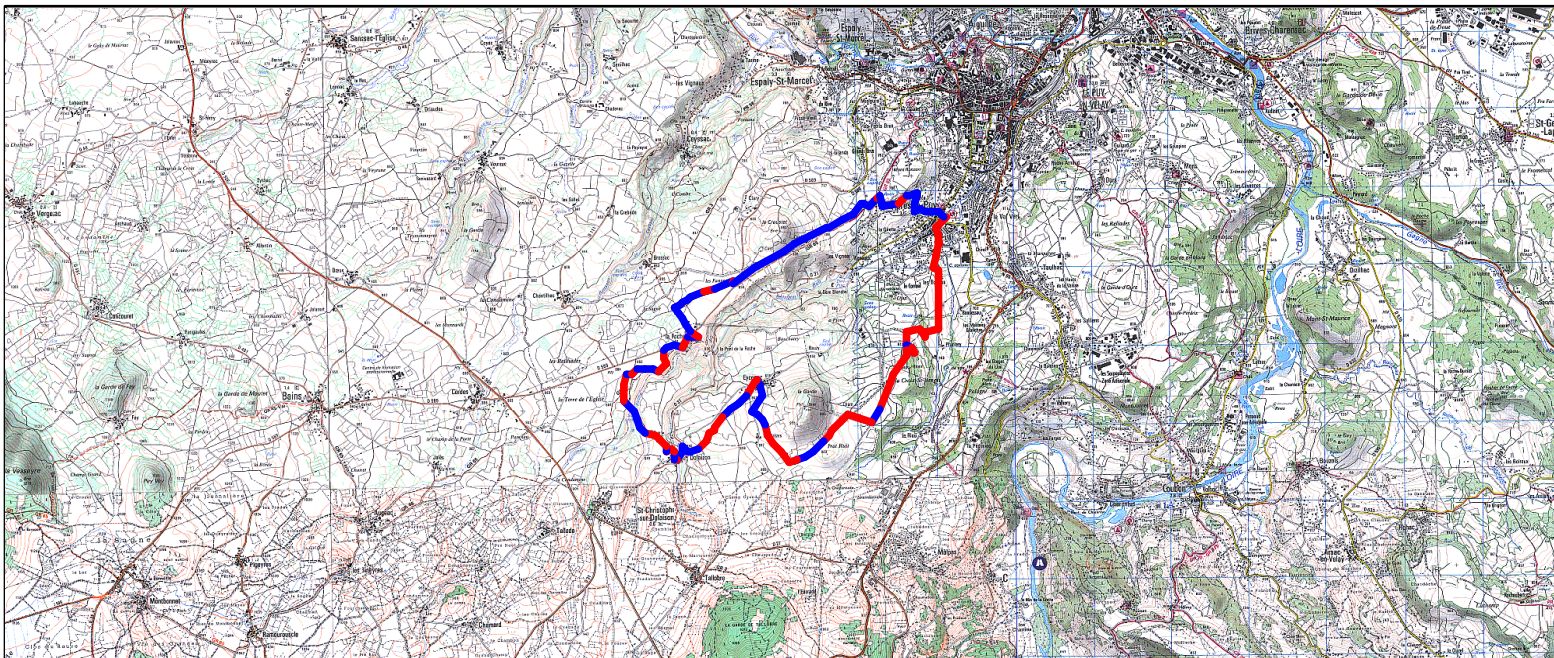

Tracé : Haute vallée du Dolaizon

Copyright IGN

Distance totale : 15.285 km

Durée estimée : 03:51:45

Montée : 417 m

Moyenne estimée : 4.0 km/h

Descente : 417 m

Y Minimum : 649 m

Y Moyen : 832 m

Y Maximum : 915 m