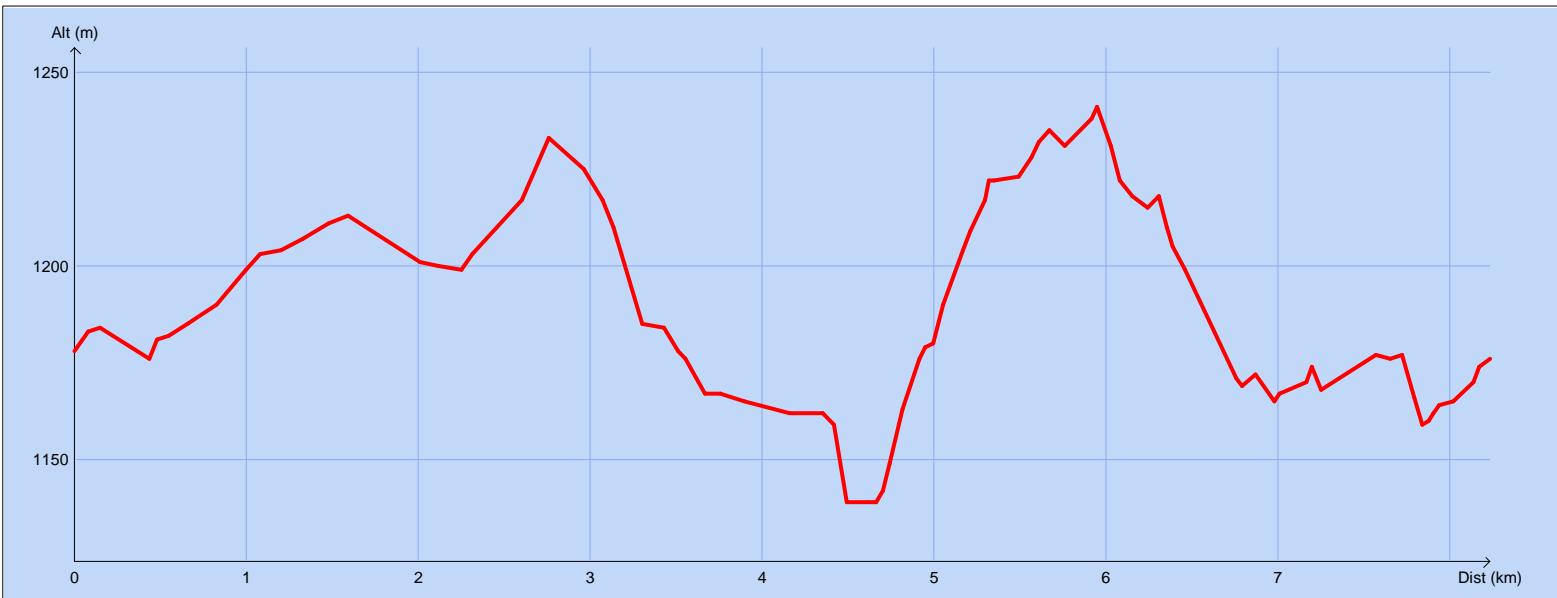

Tracé : Lanarce - L escargot

Copyright IGN

Distance totale : 8.257 km

Durée estimée : 02:06:42

Montée : 225 m

Moyenne estimée : 3.9 km/h

Descente : 227 m

Y Minimum : 1139 m

Y Moyen : 1191 m

Y Maximum : 1241 m