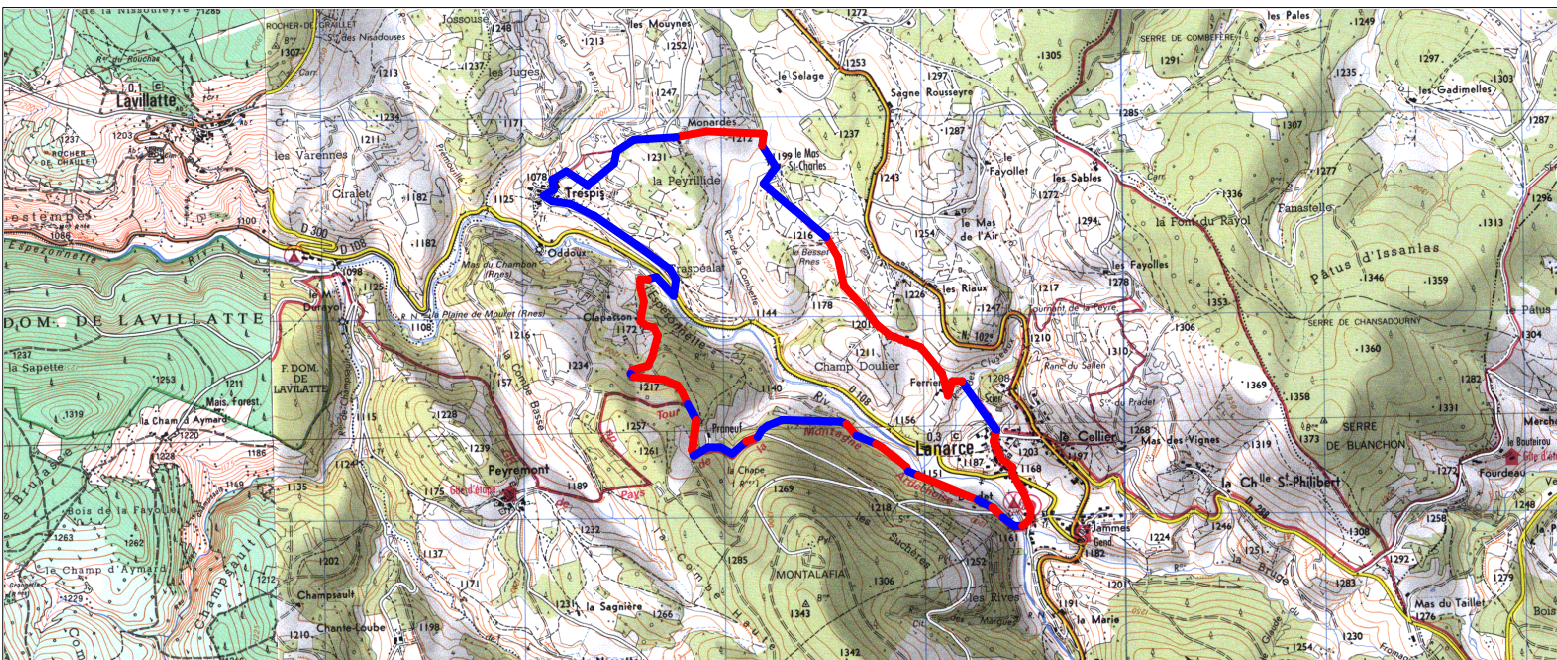

Tracé : Lanarce - L escargot

Copyright IGN

Distance totale : 8.257 km

Durée estimée : 02:06:42

Montée : 225 m

Moyenne estimée : 3.9 km/h

Descente : 227 m

Y Minimum : 1139 m

Y Moyen : 1191 m

Y Maximum : 1241 m