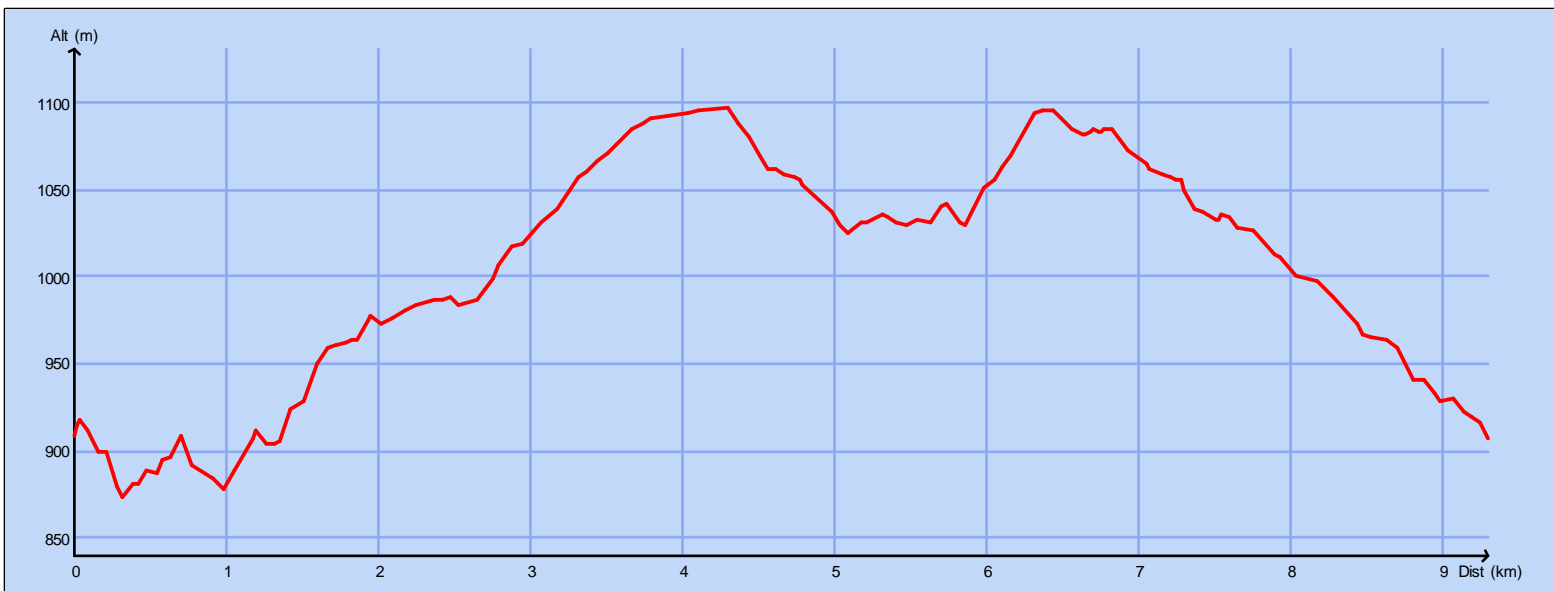

Tracé : Laval Chantelouve Tesbos - 08/02/10

Copyright IGN

Distance totale : 9.358 km

Durée estimée : 02:49:28

Montée : 385 m

Moyenne estimée : 3.3 km/h

Descente : 387 m

Y Minimum : 873 m

Y Moyen : 1006 m

Y Maximum : 1098 m