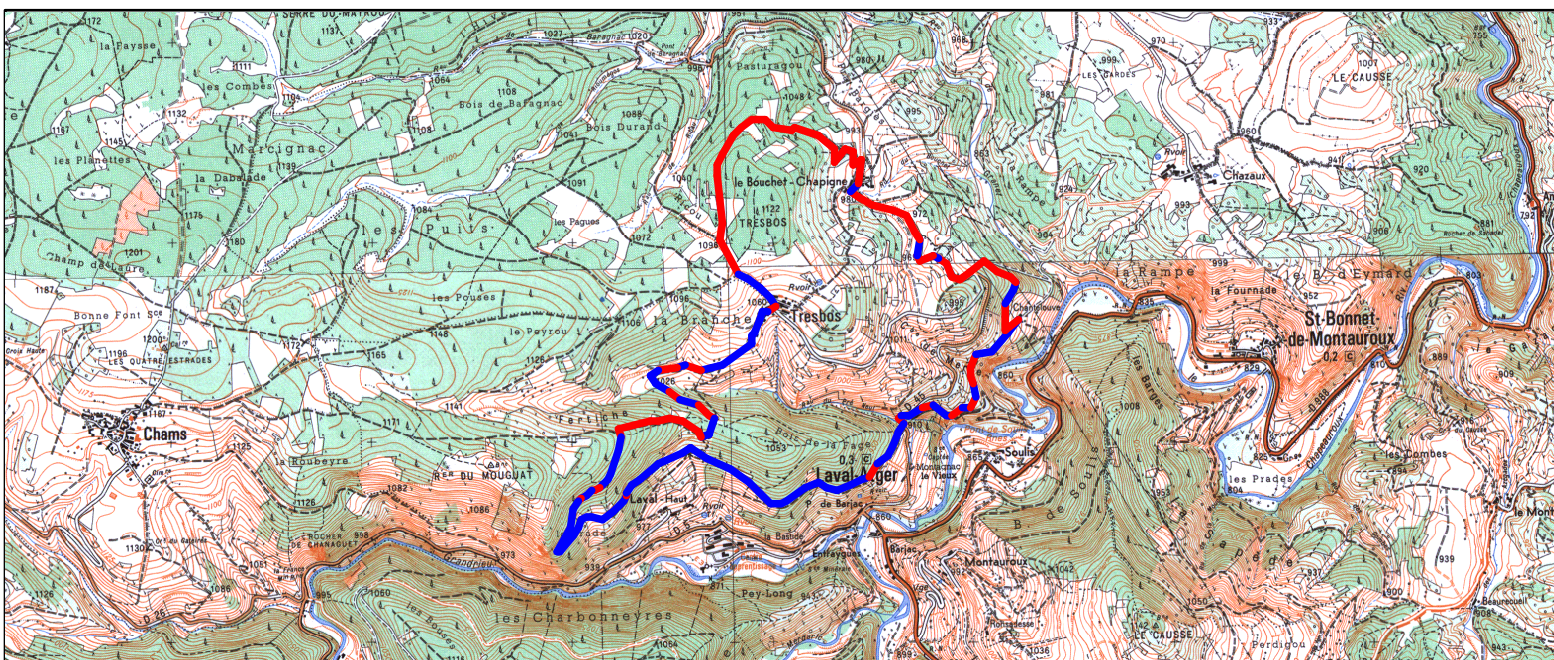

Tracé : Laval Chantelouve Tesbos - 08/02/10

Copyright IGN

Distance totale : 9.358 km

Durée estimée : 02:49:28

Montée : 385 m

Moyenne estimée : 3.3 km/h

Descente : 387 m

Y Minimum : 873 m

Y Moyen : 1006 m

Y Maximum : 1098 m