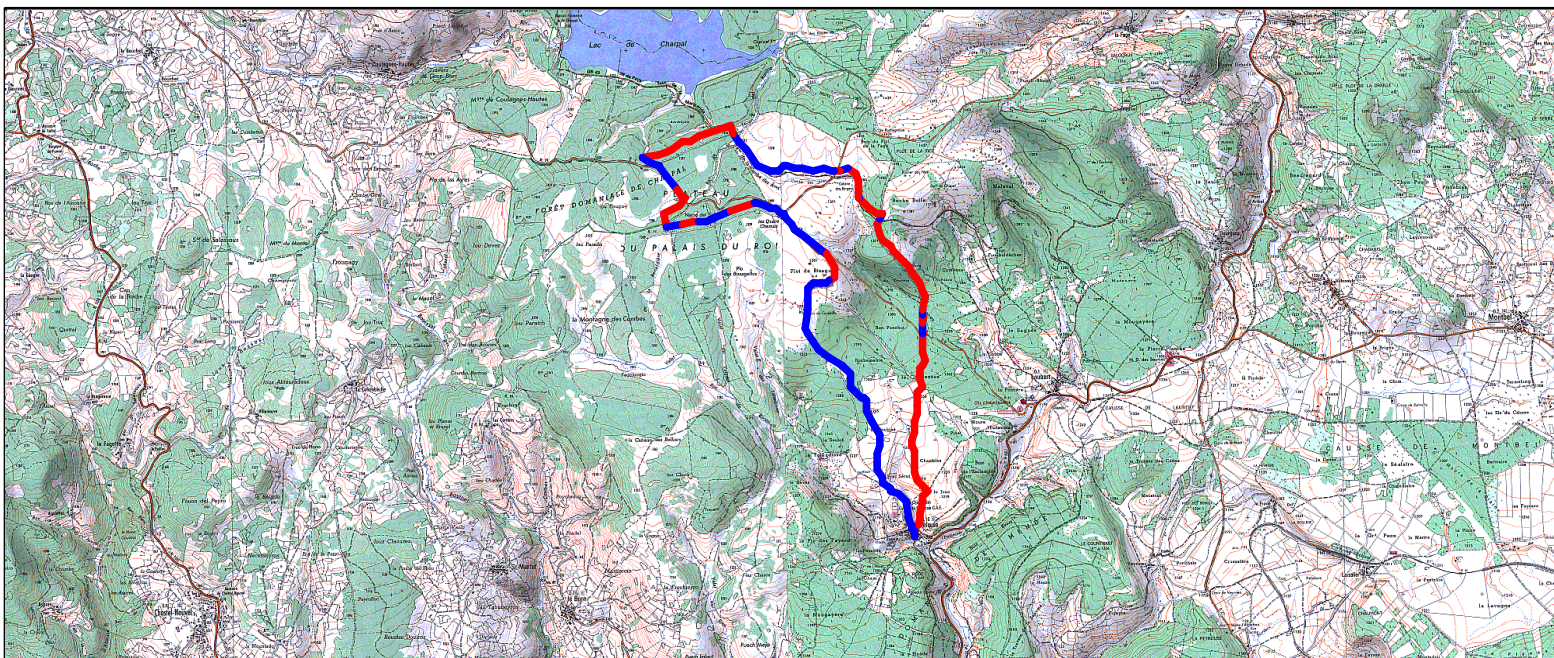

Tracé : Pelouse rando Plaisir-MNT

Copyright IGN

Distance totale : 16.239 km

Durée estimée : 03:41:38

Montée : 316 m

Moyenne estimée : 4.4 km/h

Descente : 316 m

Y Minimum : 1150 m

Y Moyen : 1323 m

Y Maximum : 1396 m