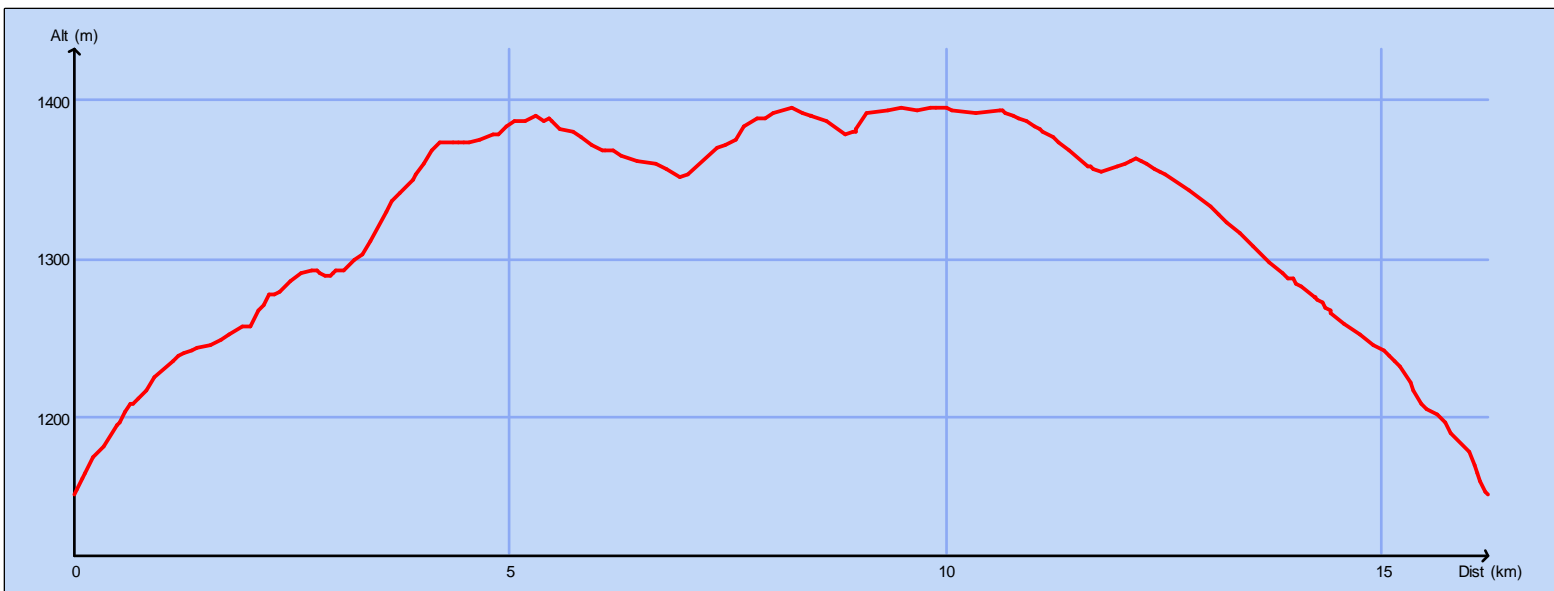

Tracé : Pelouse rando Plaisir-MNT

Copyright IGN

Distance totale : 16.239 km

Durée estimée : 03:41:38

Montée : 316 m

Moyenne estimée : 4.4 km/h

Descente : 316 m

Y Minimum : 1150 m

Y Moyen : 1323 m

Y Maximum : 1396 m