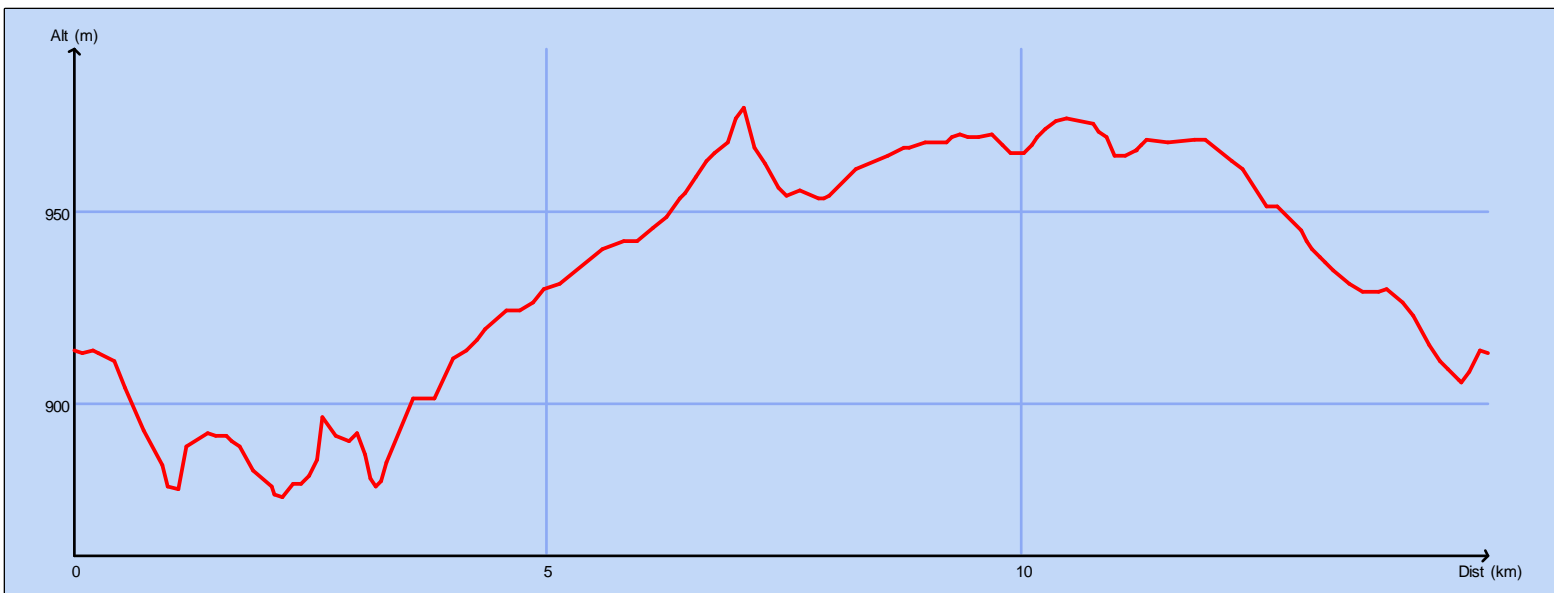

Tracé : St Chrustophe-Jabier-Lic-Liac-MNT

Copyright IGN

Distance totale : 14.933 km

Durée estimée : 03:21:43

Montée : 180 m

Moyenne estimée : 4.4 km/h

Descente : 180 m

Y Minimum : 876 m

Y Moyen : 935 m

Y Maximum : 977 m