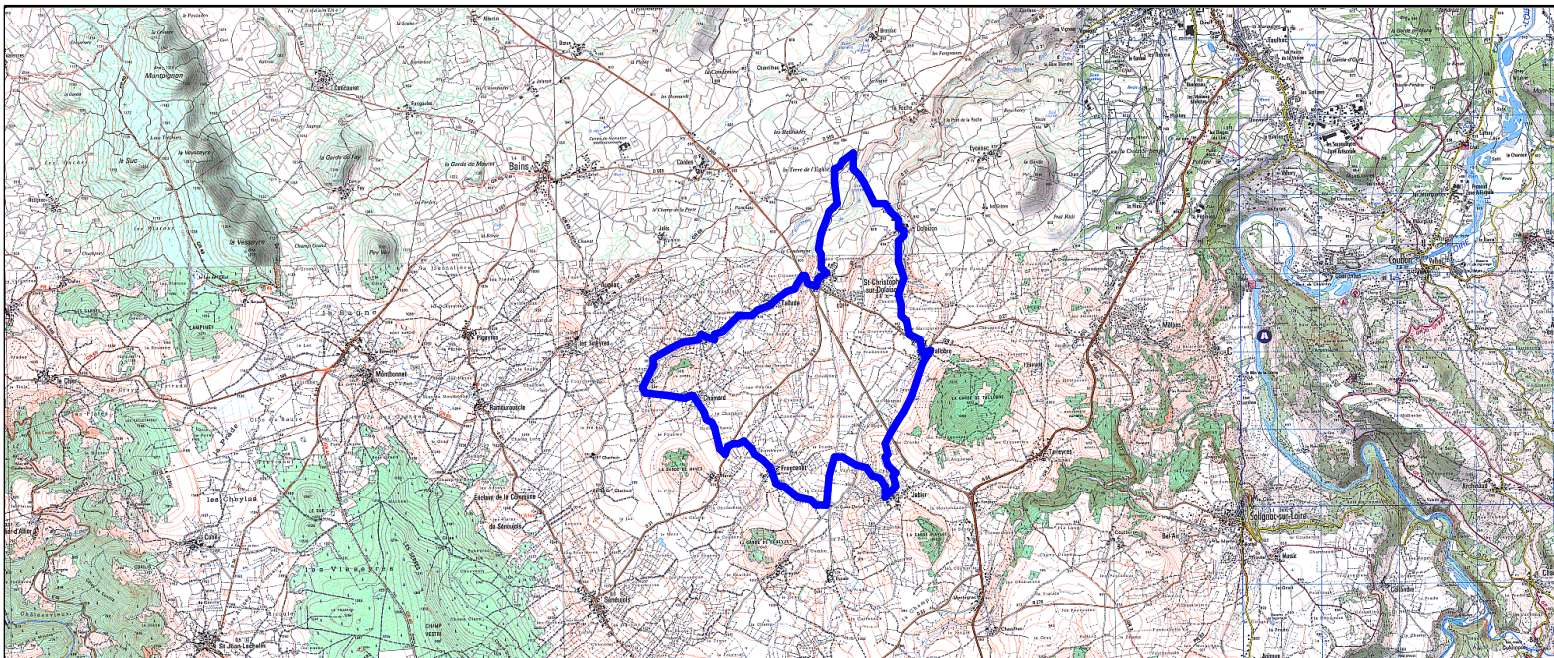

Tracé : St Chrustophe-Jabier-Lic-Liac-MNT

Copyright IGN

Distance totale : 14.933 km

Durée estimée : 03:21:43

Montée : 180 m

Moyenne estimée : 4.4 km/h

Descente : 180 m

Y Minimum : 876 m

Y Moyen : 935 m

Y Maximum : 977 m